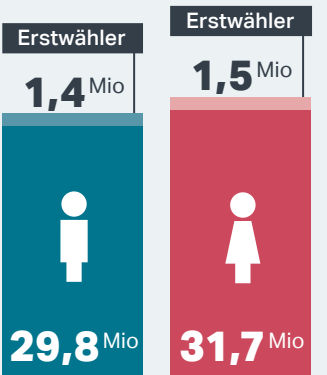

**WAHLBETEILIGTE
IN DEUTSCHLAND**